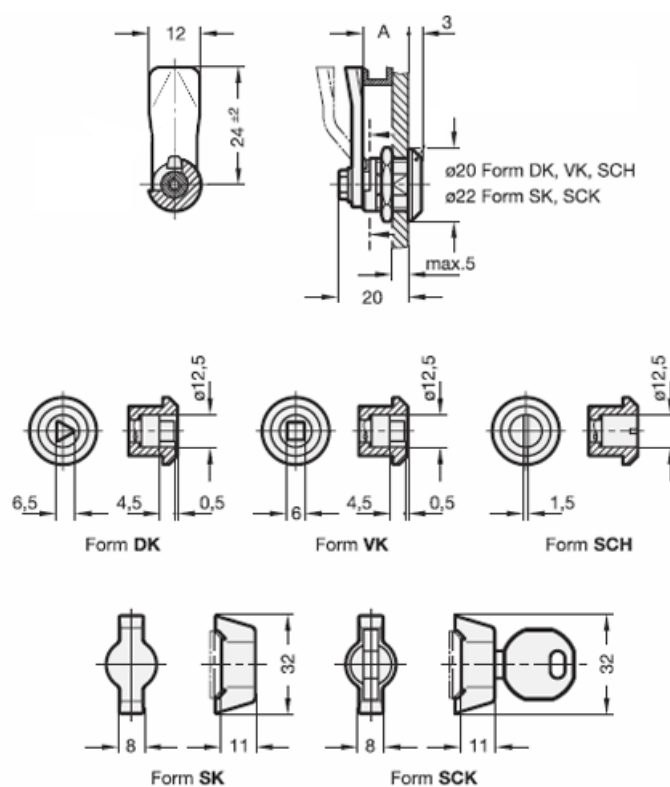

Data Sheet

Article number: 201591004

Description: E+G Mini latch
GN 115.6-SCH-7,5

Measures

A = 7.5